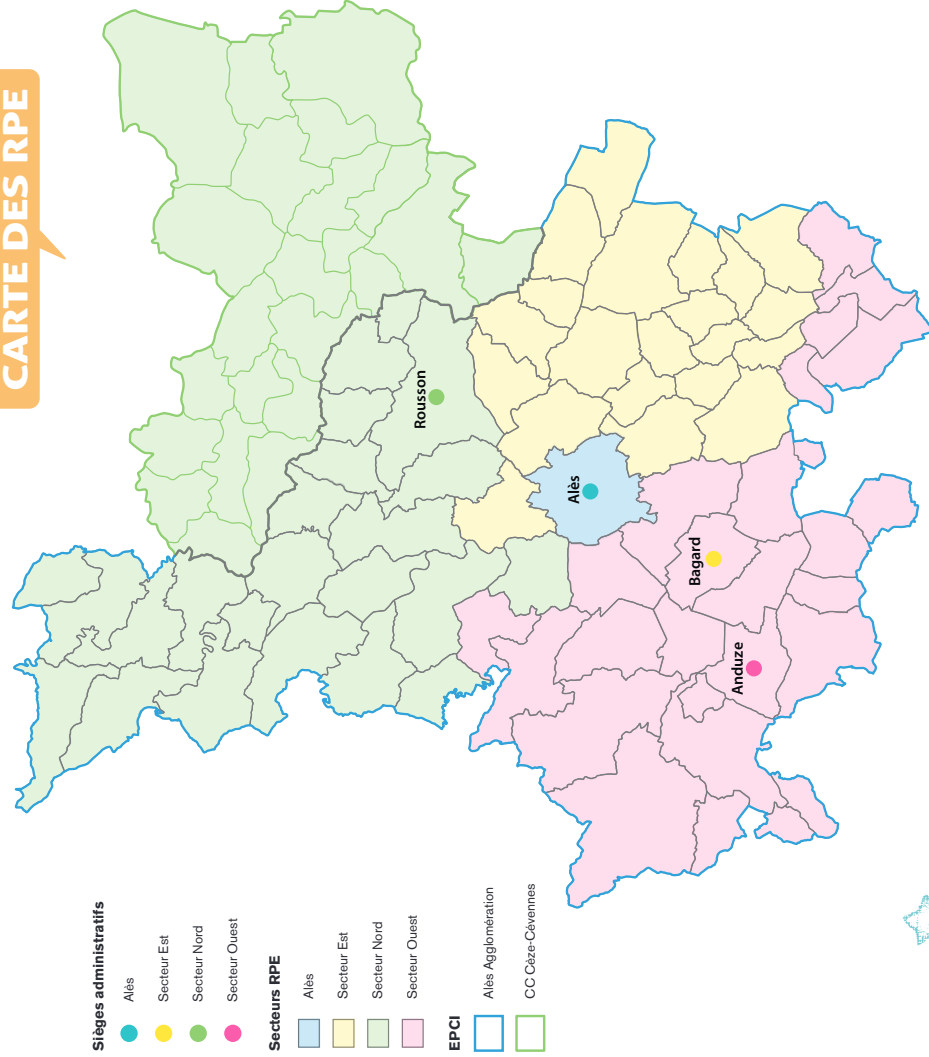

CARTE DES RPE

RELAIS PETITE ENFANCE

ALÈS - 21 Grand rue Jean Moulin, 30100 ALÈS
 ANDUZE - Plan de Brie, 30140 ANDUZE
 BAGARD - 159 route d'Alès, 30140 BAGARD
 ROUSSON - Espace Antoine Sergi, 30140 ROUSSON

Secrétariat des relais : RPE d'Alès
 Du lundi au vendredi
 de 9h à 12h et de 13h30 à 17h
 sauf le vendredi après-midi
 Possibilité d'accueil sur rendez-vous
 en dehors de ces horaires

☎ 04 66 78 99 70

relaispetiteenfance@alesaggllo.fr

www.ales.fr

RELAIS PETITE ENFANCE

UN LIEU D'INFORMATION,
 D'ORIENTATION, D'ÉCOUTE,
 D'ÉCHANGES ET DE MÉDIATION,
 pour les parents et leurs enfants,
 futurs parents, assistantes maternelles
 et gardes d'enfants à domicile